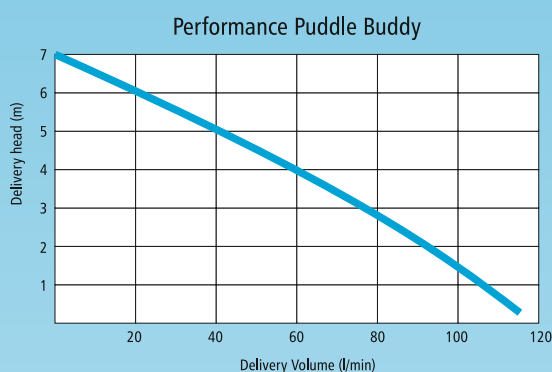

W. Robinson Europe BV

DISTRIBUTIE POMPEN & TOEBEHOREN

Nieuwe generatie vlakzuiger:

- Cap.max. 120 liter per minuut
- Druk max. 7 meter
- Anti-airlock in bovenzijde pomhuis
- Pompt reeds bij laag waterniveau
- Pompt vrijwel geheel droog
- Pomp heeft 14 cm doorsnee
- 3 trapstule in de doos

de

Puddle Buddy!

Anti-airlock

de Puddle Buddy!

*Naast de standaard vlakzuigkorf wordt de Puddle Buddy tevens met een additionele drainagezuigkorf geleverd. Waardoor de pomp multi-inzetbaar is.

MODEL	Kg	HxWxLmm	LM/HM	kW	CODE
Puddle Buddy 230V	5	260x140x140	120/7	0.15	012-150

De Puddle Buddy is een nieuwe generatie vlakzuiger die tot op ca. 1 mm vlakzuigt. De Puddle Buddy pompt reeds bij laag waterniveau.

Doordat de Puddle Buddy voorzien is van een anti-airlock, kan de pomp veel lucht verwerken. Hetgeen belangrijk is bij vlakzuigen.